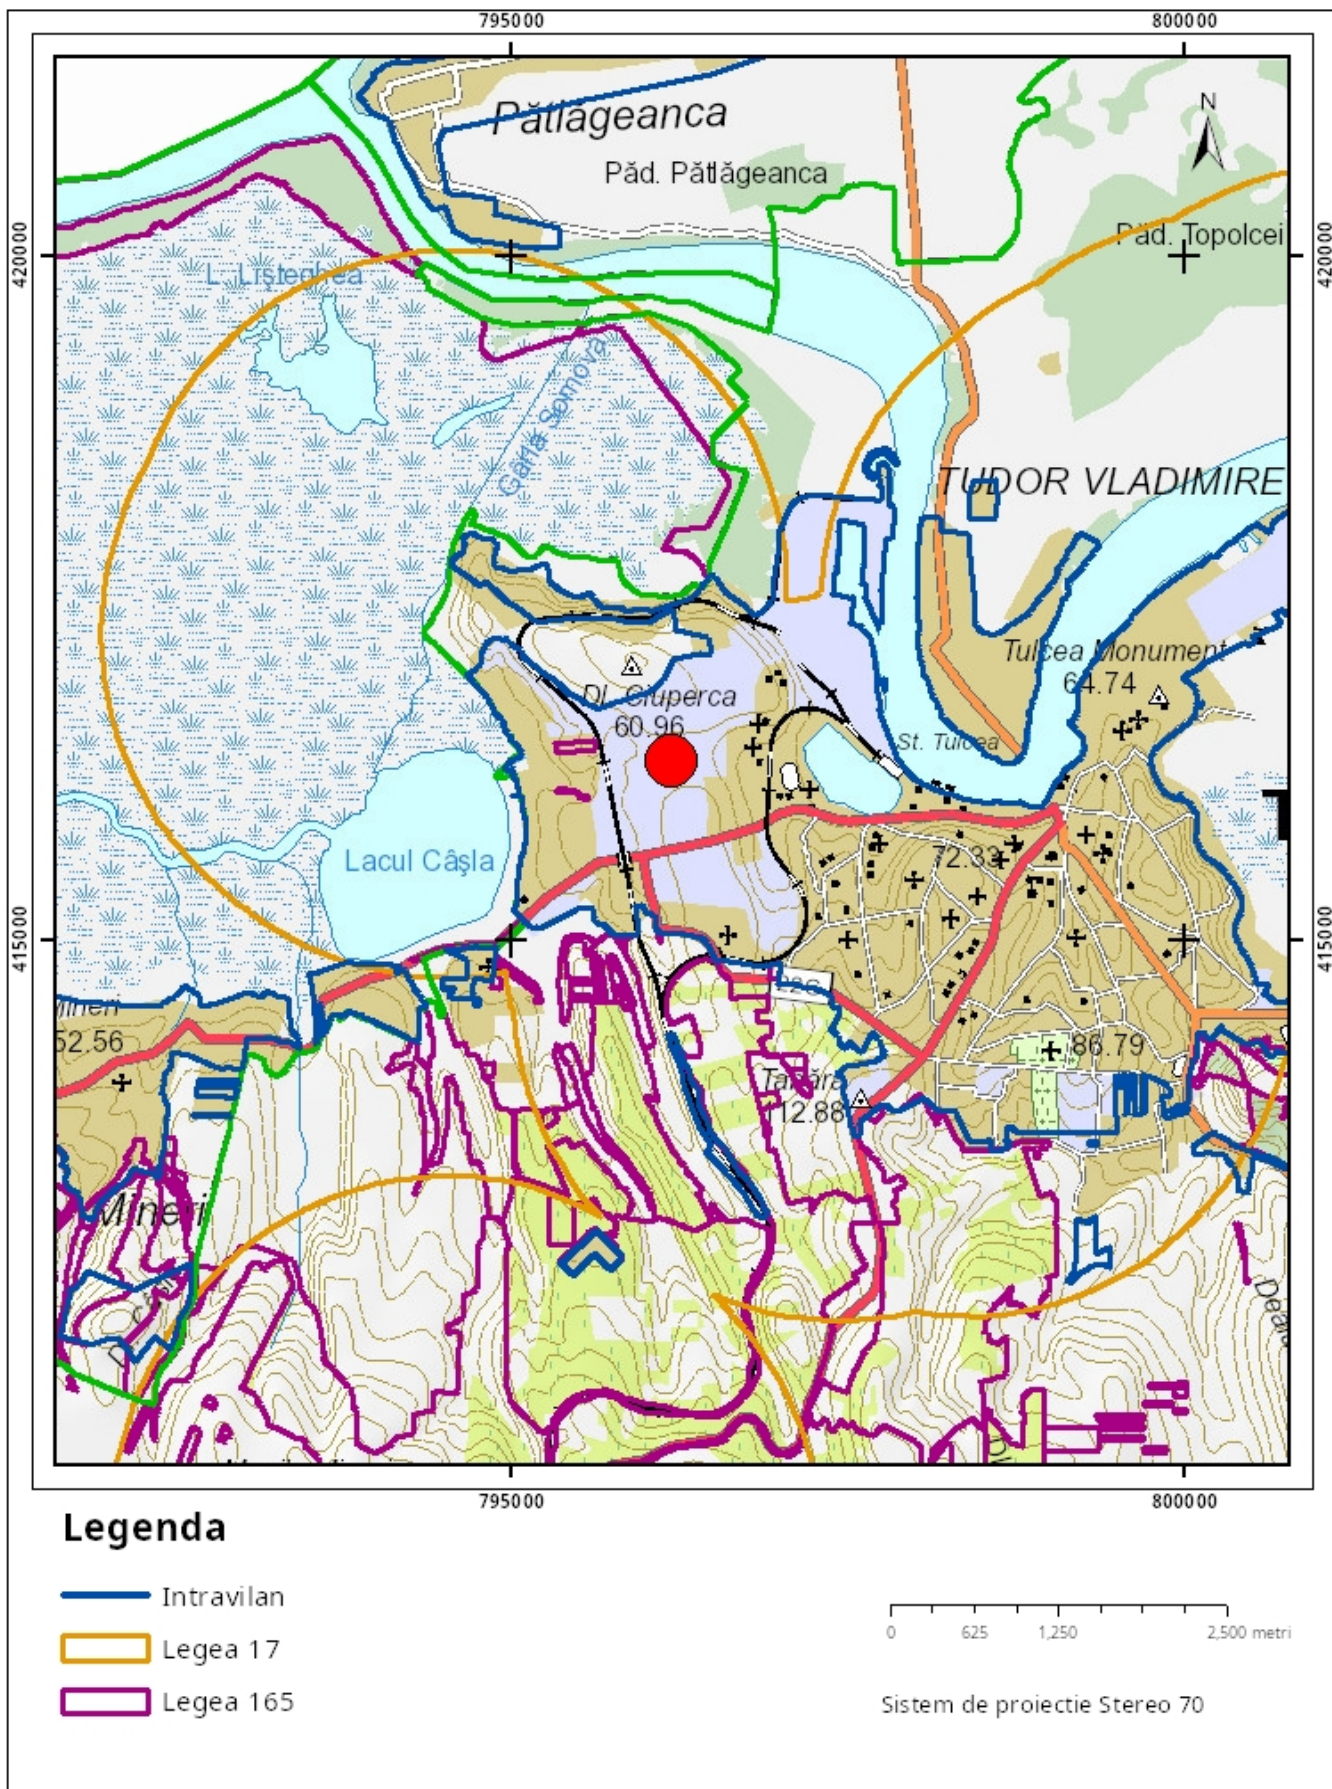

Plan de ansamblu

Sarcini tehnice (intersecții cu limitele legilor speciale)
Legea 17, Art. 3 □

Semnat electronic

Ultima actualizare a geometriei: 19-10-2023
Data și ora generării: 20-10-2023 10:19