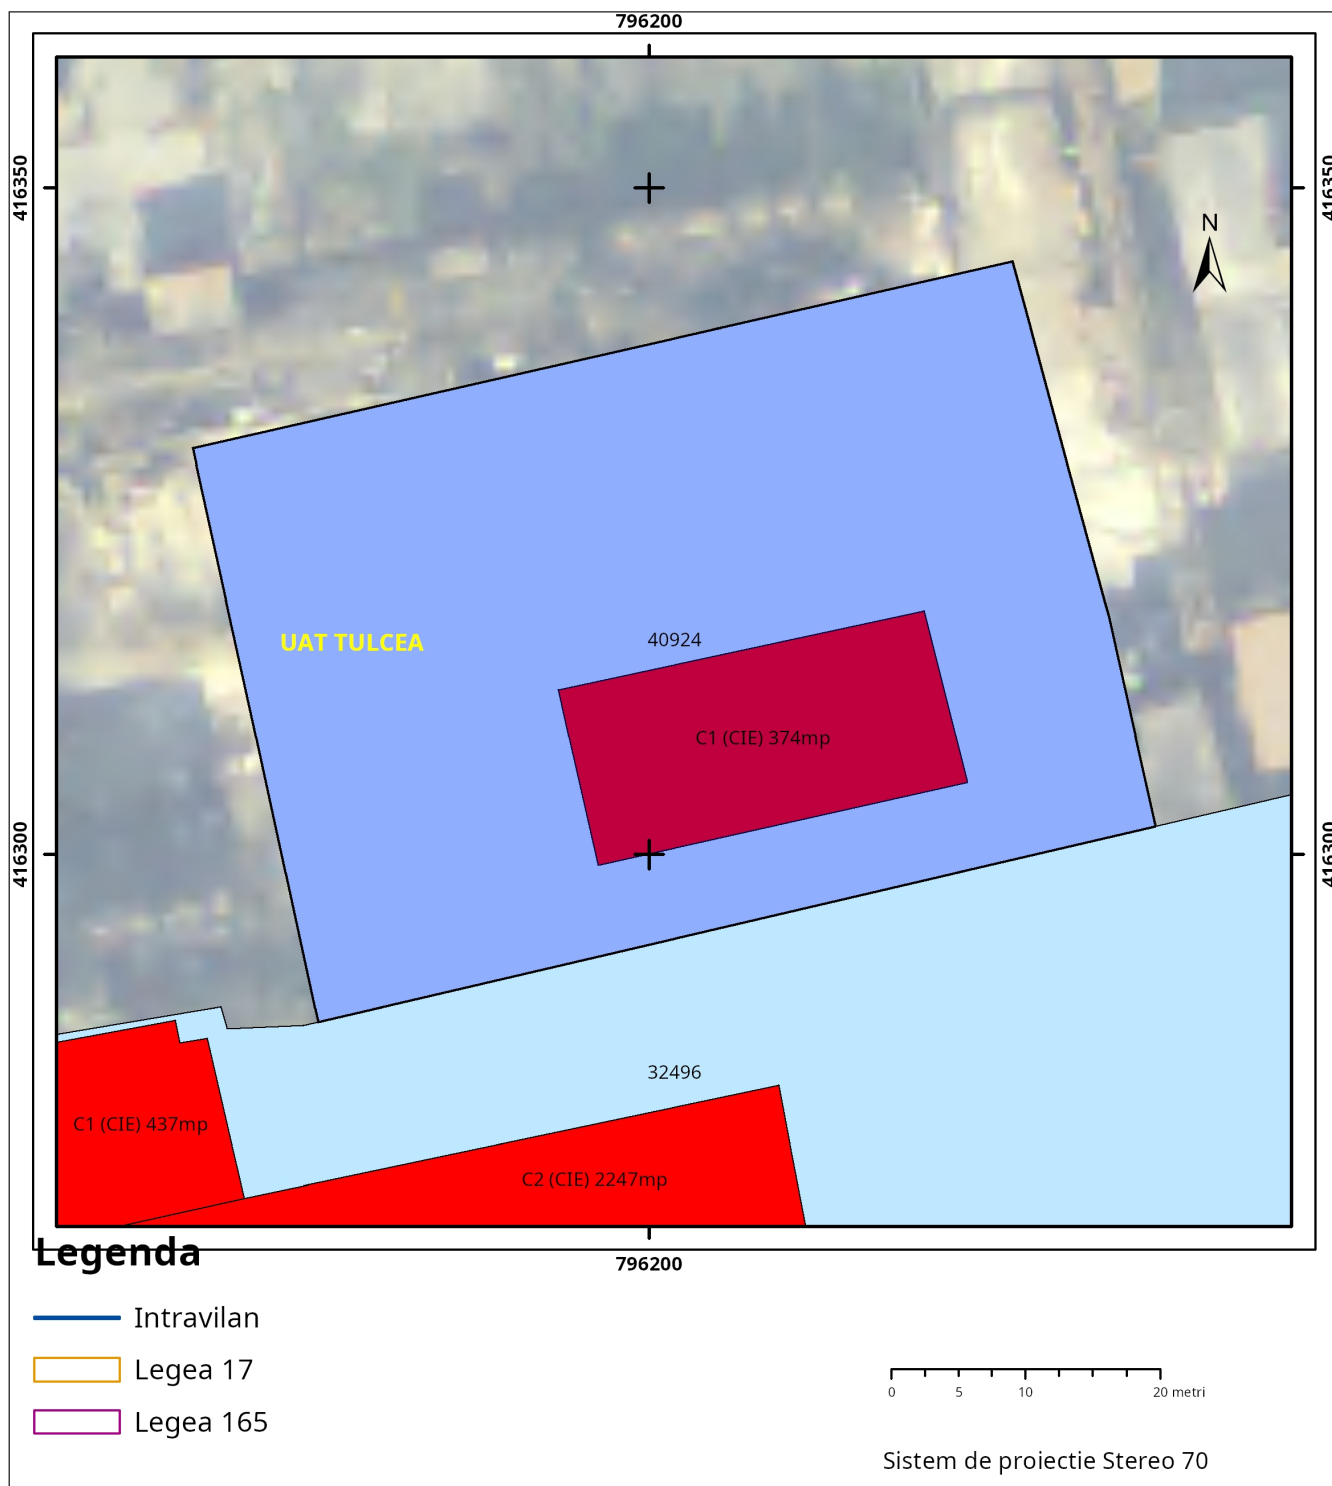

Cod verificare

100159618787

EXTRAS DE PLAN CADASTRAL

pentru imobilul cu IE 40924, UAT Tulcea / TULCEA, Loc.
Tulcea, Str. "Taberei", Nr. 49

Nr.cerere	129127
Ziua	20
Luna	10
Anul	2023

Teren: 2.782 mp

Teren: Intravilan

Categoria de folosinta(mp): Curti Constructii 2782mp

Plan detaliu

Plan de ansamblu

Sarcini tehnice (intersecții cu limitele legilor speciale)
Legea 17, Art. 3 □

Semnat electronic

Ultima actualizare a geometriei: 19-10-2023
Data și ora generării: 20-10-2023 10:19