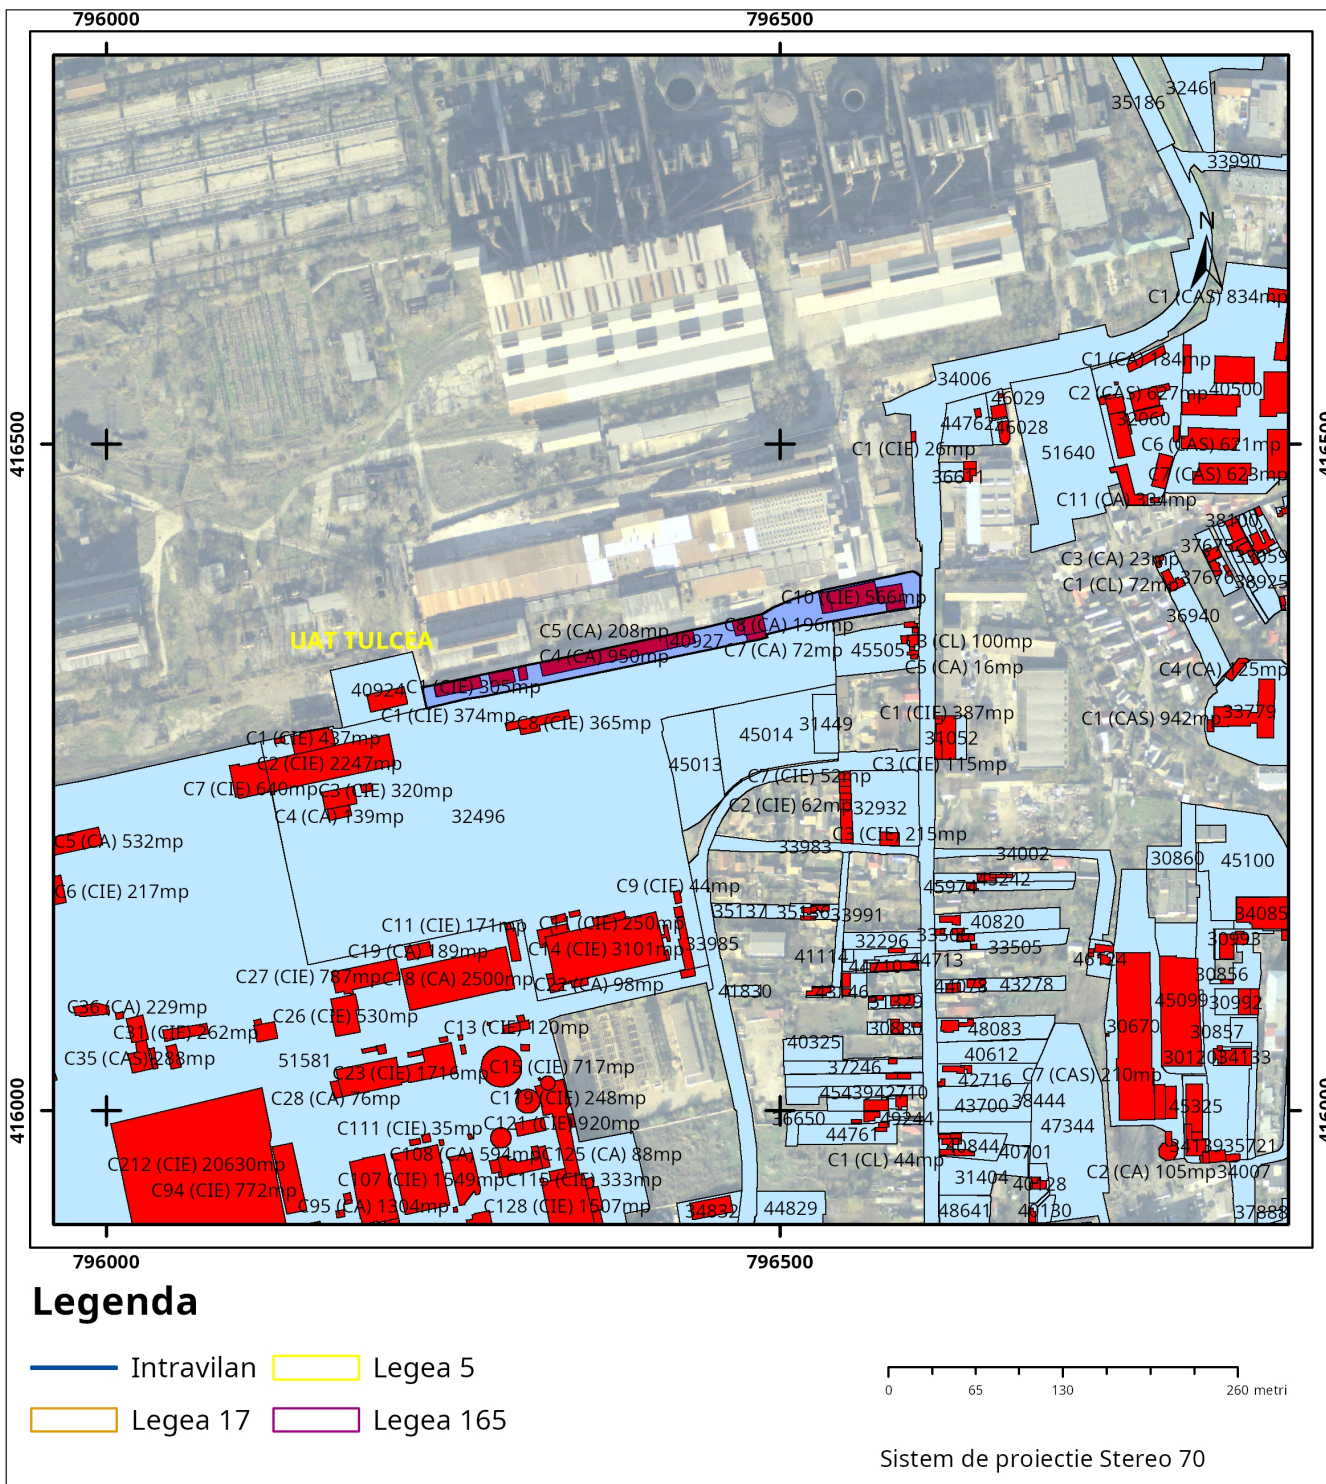

Cod verificare

100160587037

EXTRAS DE PLAN CADASTRAL

pentru imobilul cu IE **40927**, UAT Tulcea / TULCEA, Loc.
Tulcea, Str. "Taberei", Nr. 49

Nr.cerere	138909
Ziua	13
Luna	11
Anul	2023

Teren: 7.067 mp

Teren: Intravilan

Categoria de folosinta(mp): Curti Constructii 7067mp

Plan detaliu