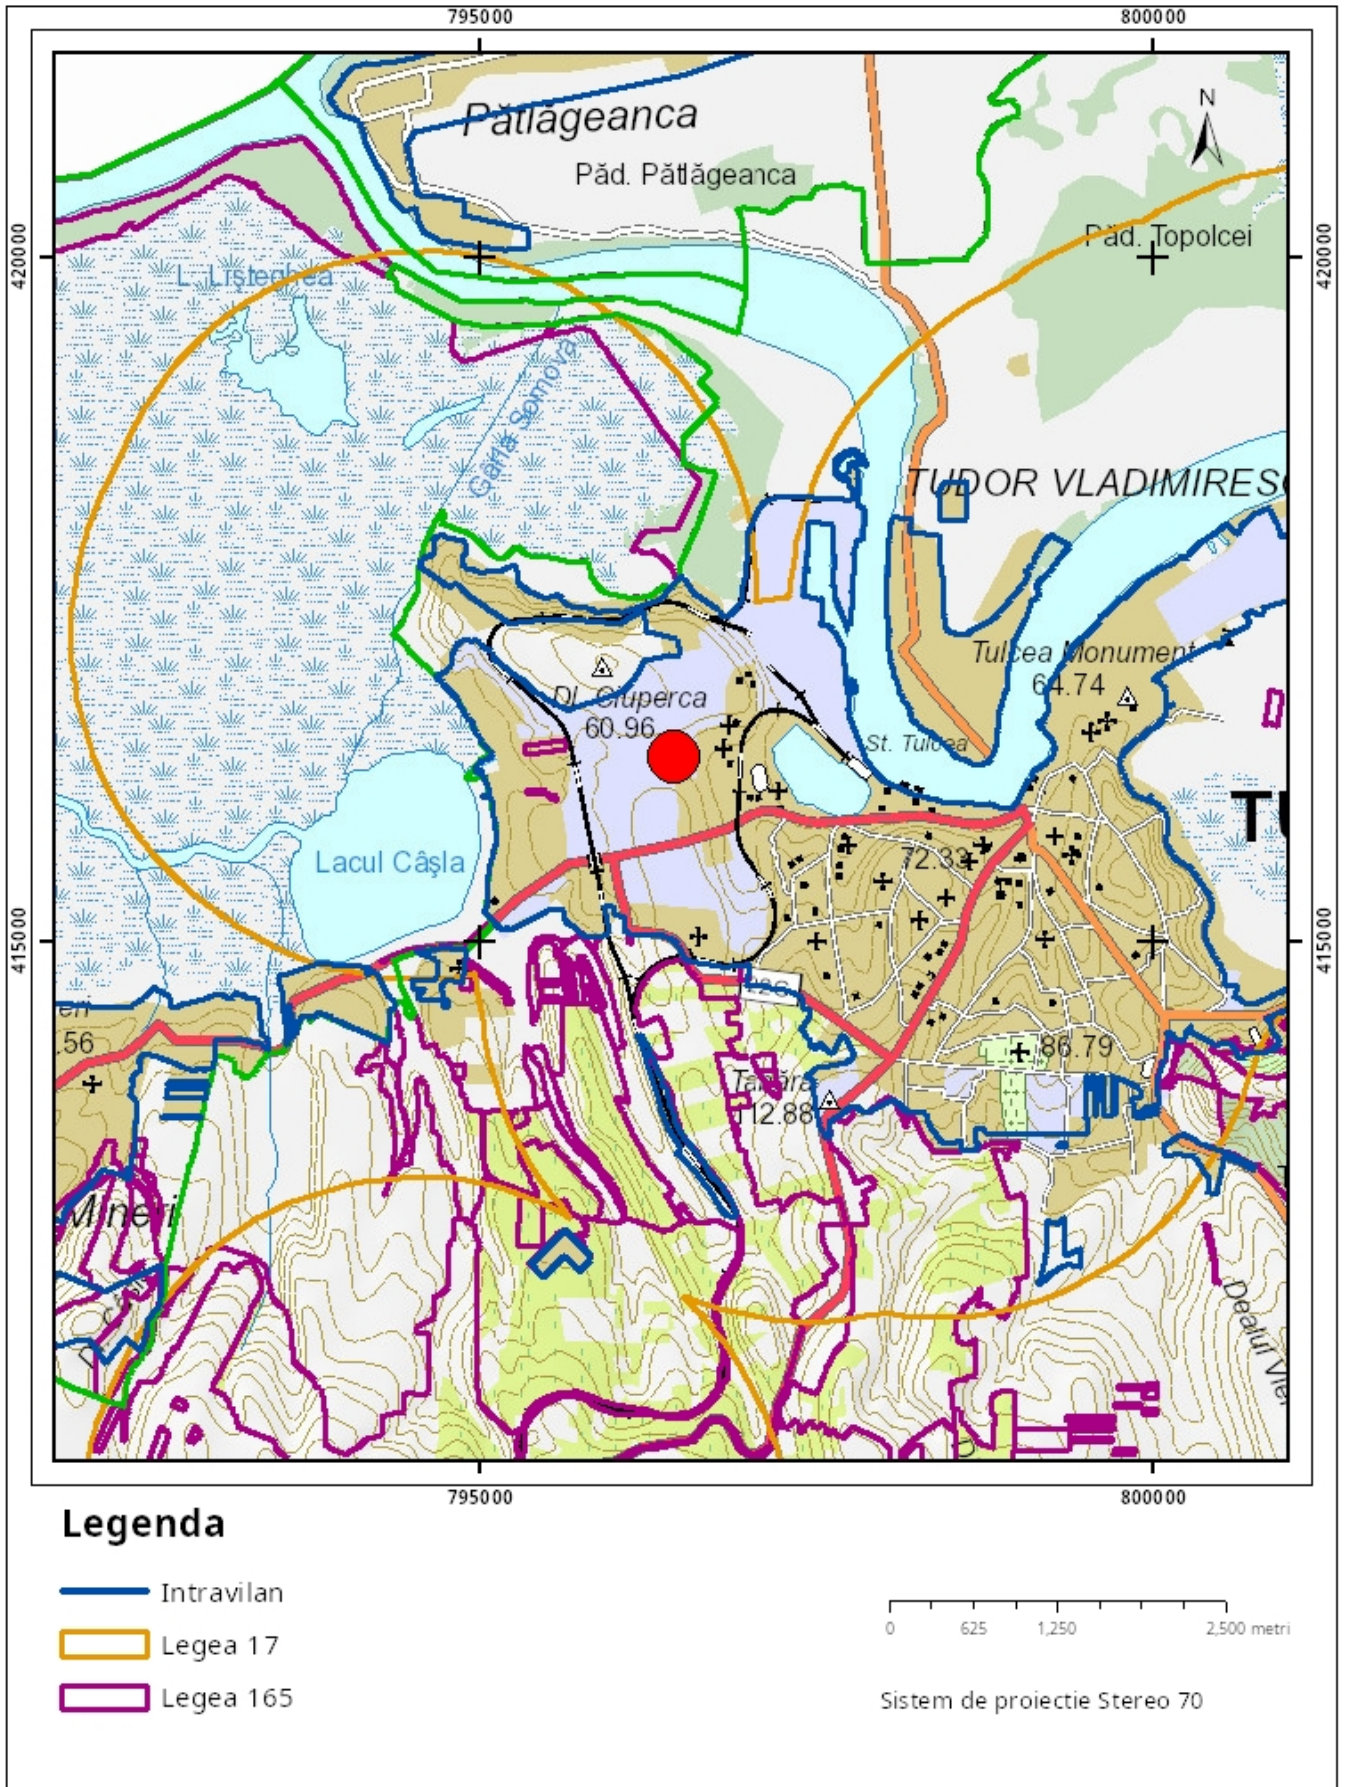

Plan de ansamblu

Sarcini tehnice (intersecții cu limitele legilor speciale)
Legea 17, Art. 3 □

Semnat electronic

Ultima actualizare a geometriei: 23-10-2023
Data și ora generării: 13-11-2023 08:51