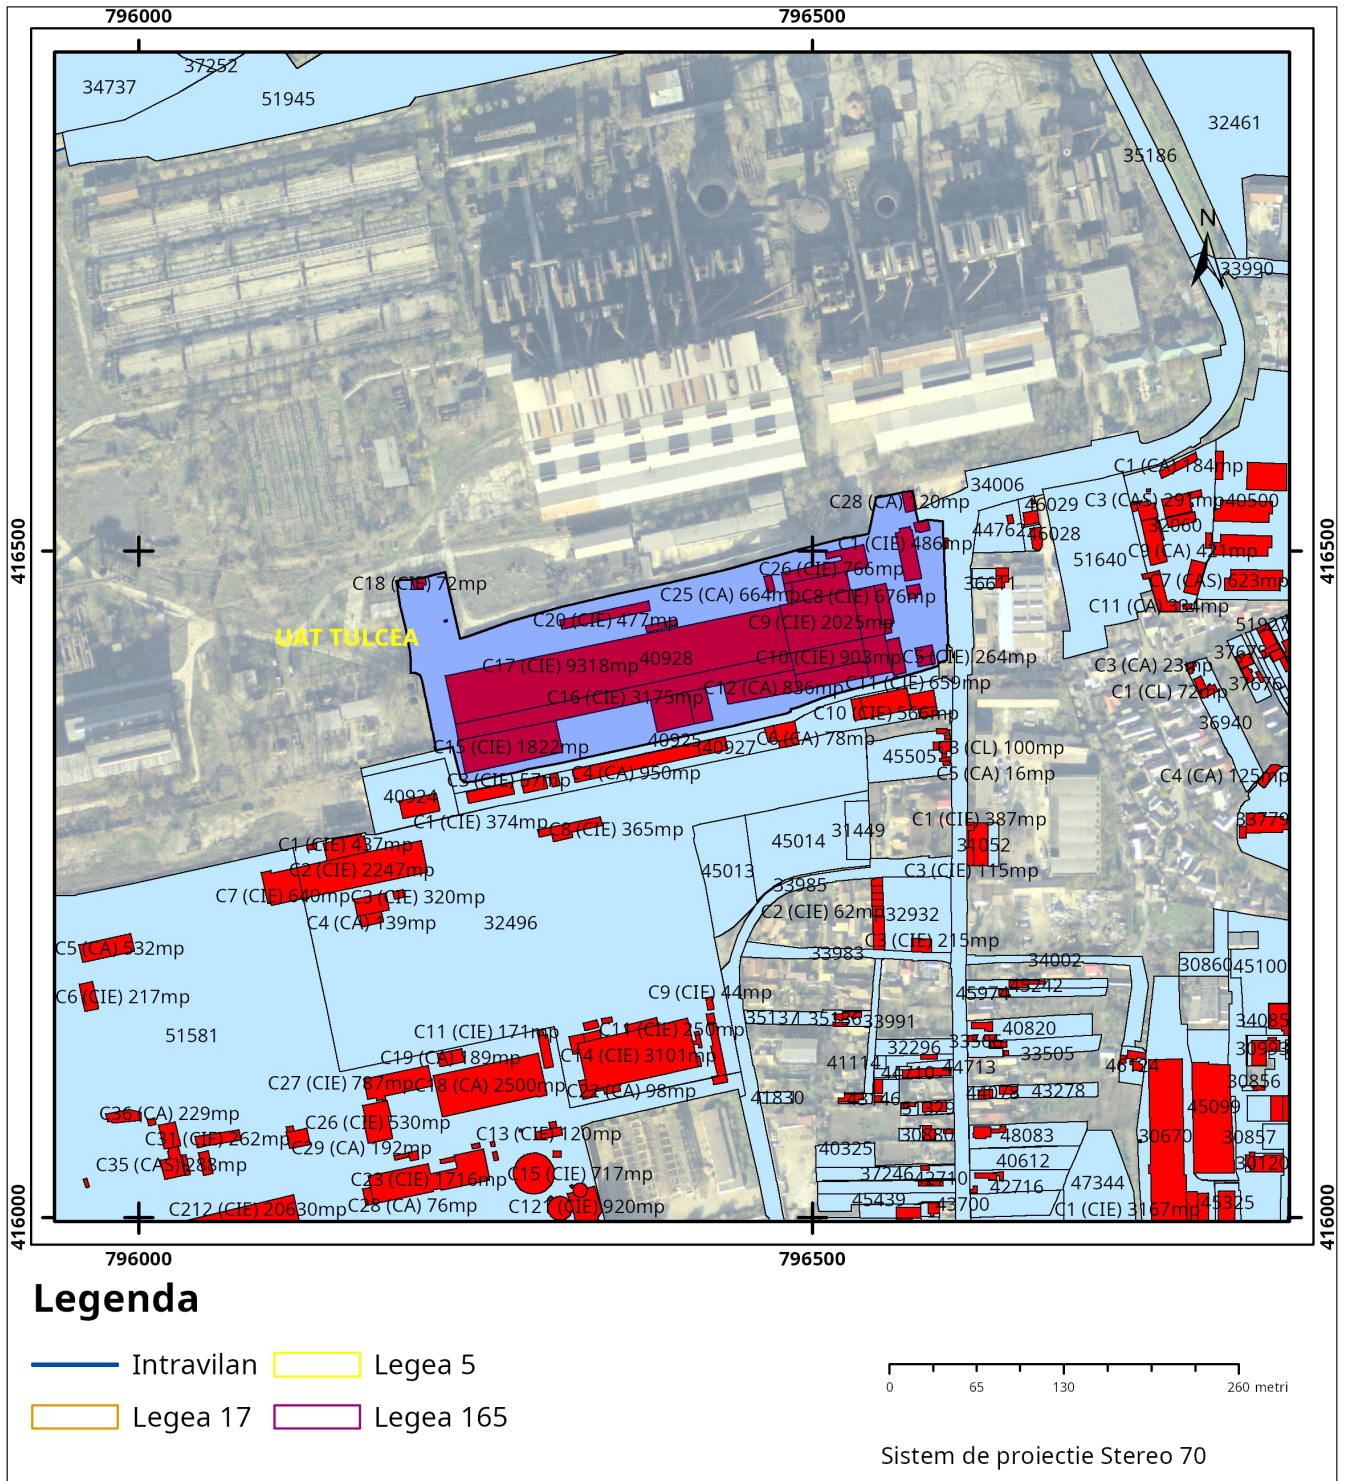

Cod verificare

100160807651

**EXTRAS DE PLAN CADASTRAL**

pentru imobilul cu IE **40928**, UAT Tulcea / TULCEA, Loc.  
Tulcea, Str. "Taberei", Nr. 49

Nr.cerere	141109
Ziua	17
Luna	11
Anul	2023

Teren: 46.685 mp

Teren: Intravilan

Categoria de folosinta(mp): Curti Constructii 46685mp

Plan detaliu

# Plan de ansamblu

**Sarcini tehnice** (intersecții cu limitele legilor speciale)  
Legea 17, Art. 3 □

Semnat electronic

Ultima actualizare a geometriei: 13-11-2023  
Data și ora generării: 17-11-2023 08:51