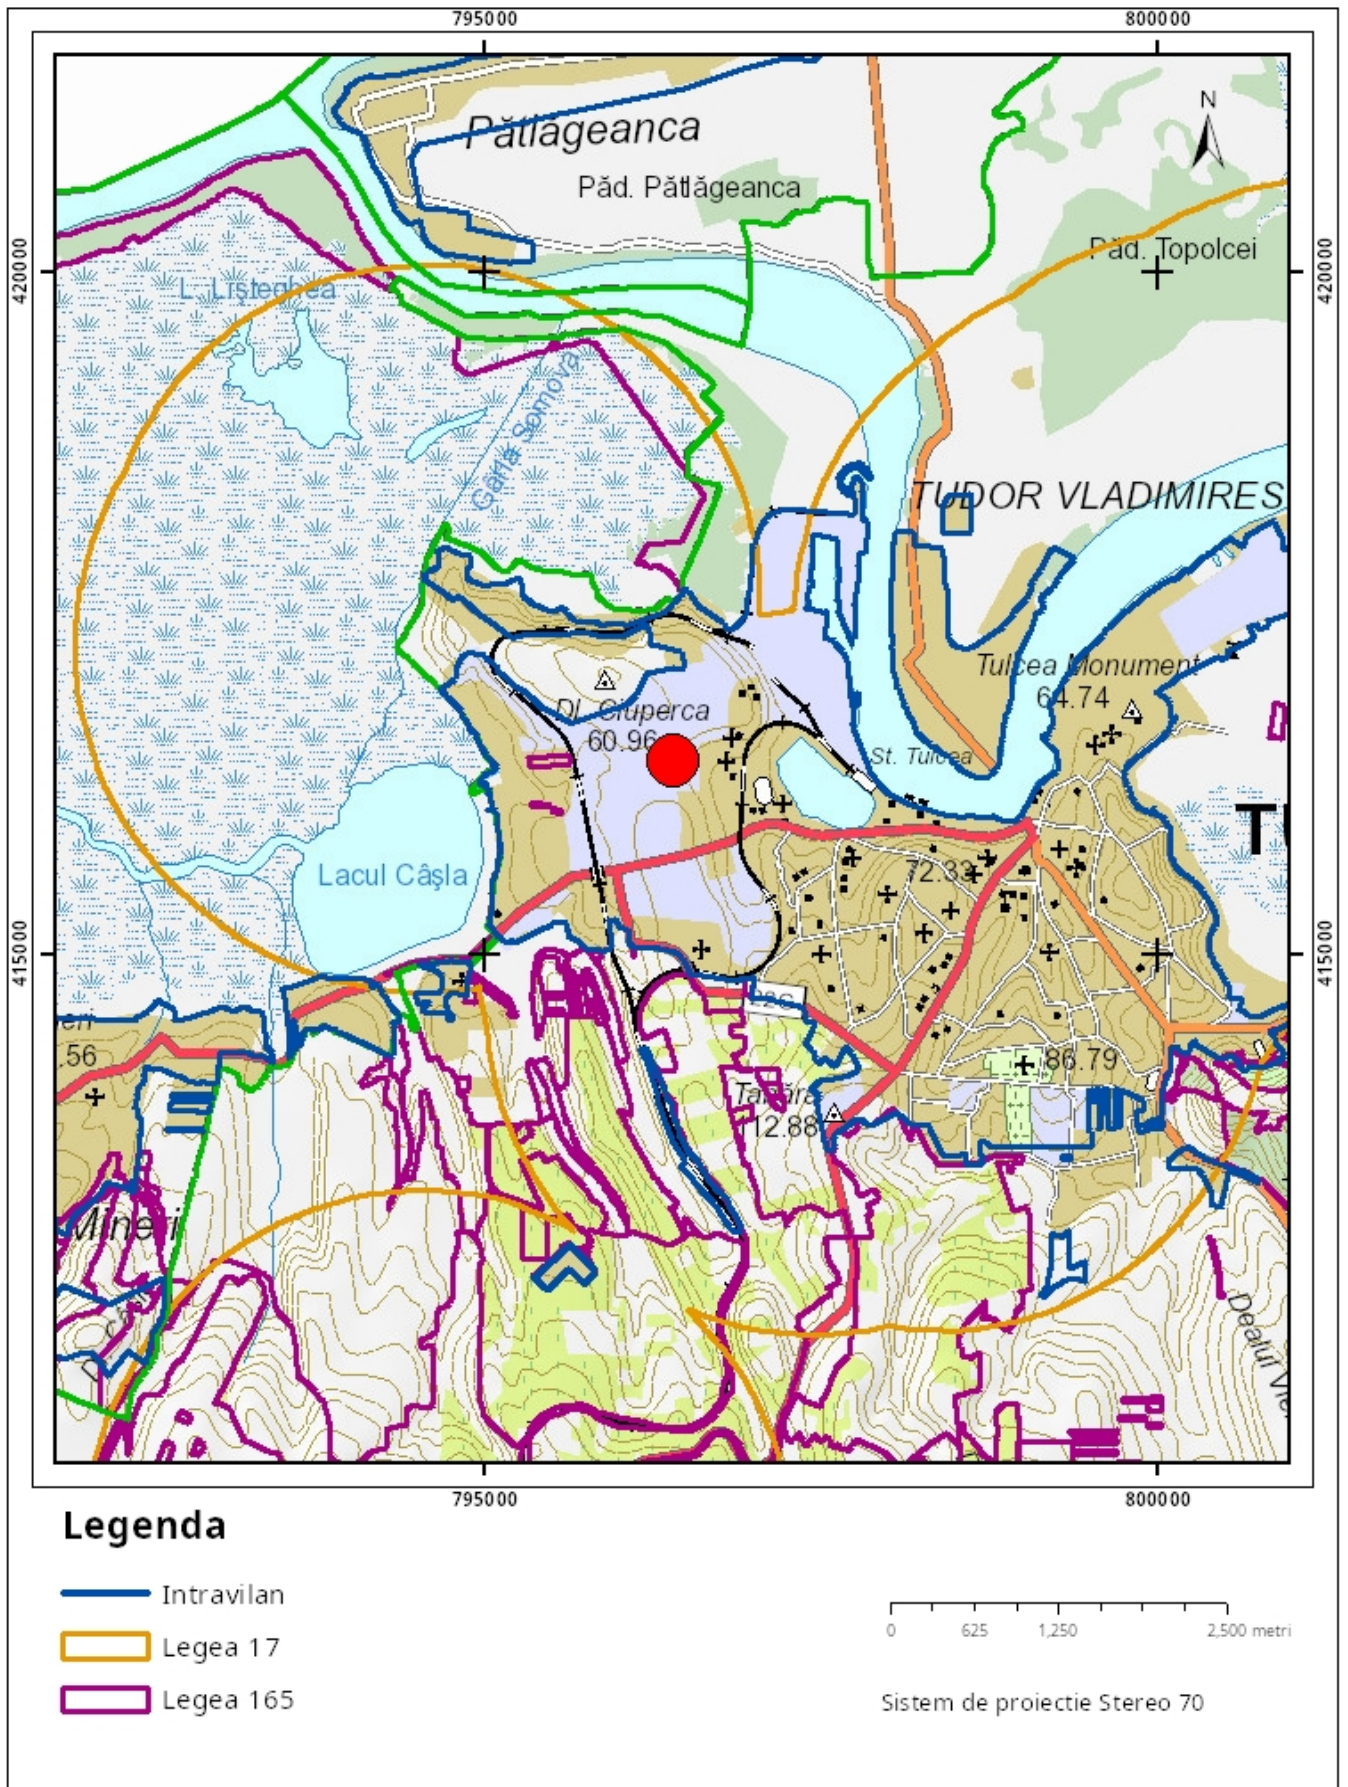

Cod verificare

100160807651

**EXTRAS DE PLAN CADASTRAL**

pentru imobilul cu IE **40928**, UAT Tulcea / TULCEA, Loc.  
Tulcea, Str. "Taberei", Nr. 49

Nr.cerere	141109
Ziua	17
Luna	11
Anul	2023

Teren: 46.685 mp

Teren: Intravilan

Categoria de folosinta(mp): Curti Constructii 46685mp

Plan detaliu

# Plan de ansamblu

**Sarcini tehnice** (intersecții cu limitele legilor speciale)  
Legea 17, Art. 3 □

Semnat electronic

Ultima actualizare a geometriei: 13-11-2023  
Data și ora generării: 17-11-2023 08:51